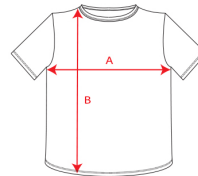

- RETOX -

Camiseta Bugatti Roly

Modelo 6399

DESCRIPCIÓN

Camiseta Bugatti Roly de deporte. Camiseta bicolor de poliéster BUGATTI, al se bicolor resulta mucho más fácil combinarla. Para combinar con el pantalón que más te guste y crear tu propio conjunto deportivo, una de las camisetas técnicas más versátiles que puedes encontrar. Disponible en diferentes colores en nuestro catálogo Roly.

PACKAGING

Pack=5 Caja=50

CARACTERÍSTICAS

* Camiseta técnica de manga corta ranglán. * Cuello redondo con cubrecosturas a tono. * Mangas y paneles laterales a contraste. * 100% poliéster, 140 g/m².

TALLAS

COLORES DISPONIBLES

TALLAS

TALLA 4	TALLA 8	TALLA 12	TALLA 16	S
[34cm/50cm]	[38cm/55cm]	[42cm/60cm]	[46cm/65cm]	[48cm/68cm]
M	L	XL	XXL	
[51cm/70cm]	[54cm/72cm]	[57cm/74cm]	[60cm/76cm]	

Las medidas son aproximadas (±2cm)

PRODUCTOS RELACIONADOS