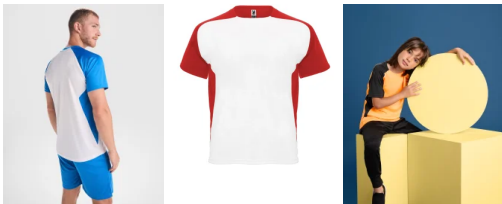

- RETOX -

Camiseta Bugatti Roly

Modelo 6399

DESCRIPCIÓN

Camiseta Bugatti Roly de deporte. Camiseta bicolor de poliéster BUGATTI, al se bicolor resulta mucho más fácil combinarla. Para combinar con el pantalón que más te guste y crear tu propio conjunto deportivo, una de las camisetas técnicas más versátiles que puedes encontrar. Disponible en diferentes colores en nuestro catálogo Roly.

PACKAGING

Pack=5 Caja=50

CARACTERÍSTICAS

* Camiseta técnica de manga corta ranglán. * Cuello redondo con cubrecosturas a tono. * Mangas y paneles laterales a contraste. * 100% poliéster, 140 g/m².

TALLAS

COLORES DISPONIBLES