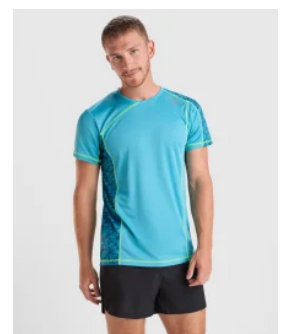

- RETOX -

Camiseta Bugatti Roly

Modelo 6399

DESCRIPCIÓN

Camiseta Bugatti Roly de deporte. Camiseta bicolor de poliéster BUGATTI, al se bicolor resulta mucho más fácil combinarla. Para combinar con el pantalón que más te guste y crear tu propio conjunto deportivo, una de las camisetas técnicas más versátiles que puedes encontrar. Disponible en diferentes colores en nuestro catálogo Roly.

PACKAGING

Pack=5 Caja=50

CARACTERÍSTICAS

* Camiseta técnica de manga corta ranglán. * Cuello redondo con cubrecosturas a tono. * Mangas y paneles laterales a contraste. * 100% poliéster, 140 g/m².

TALLAS

COLORES DISPONIBLES

0201

Camiseta Roly Assen - outlet

0407

Camiseta Bahrain Roly

0425

Camiseta Técnica Montecarlo Roly

0426

Camiseta técnica Sochi Roly