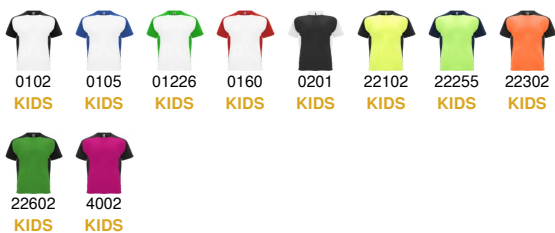

- RETOX -

Camiseta Bugatti Roly

Modelo 6399

DESCRIPCIÓN

Camiseta Bugatti Roly de deporte. Camiseta bicolor de poliéster BUGATTI, al se bicolor resulta mucho más fácil combinarla. Para combinar con el pantalón que más te guste y crear tu propio conjunto deportivo, una de las camisetas técnicas más versátiles que puedes encontrar. Disponible en diferentes colores en nuestro catálogo Roly.

PACKAGING

Pack=5 Caja=50

CARACTERÍSTICAS

* Camiseta técnica de manga corta ranglán. * Cuello redondo con cubrecosturas a tono. * Mangas y paneles laterales a contraste. * 100% poliéster, 140 g/m².

TALLAS

COLORES DISPONIBLES

TALLAS

TALLA 4	TALLA 8	TALLA 12	TALLA 16	S
[34cm/50cm]	[38cm/55cm]	[42cm/60cm]	[46cm/65cm]	[48cm/68cm]
M	L	XL	XXL	
[51cm/70cm]	[54cm/72cm]	[57cm/74cm]	[60cm/76cm]	

Las medidas son aproximadas (±2cm)

PRODUCTOS RELACIONADOS