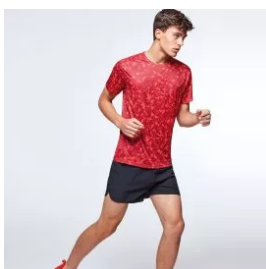

- RETOX -

Camiseta Bugatti Roly

Modelo 6399

DESCRIPCIÓN

Camiseta Bugatti Roly de deporte. Camiseta bicolor de poliéster BUGATTI, al se bicolor resulta mucho más fácil combinarla. Para combinar con el pantalón que más te guste y crear tu propio conjunto deportivo, una de las camisetas técnicas más versátiles que puedes encontrar. Disponible en diferentes colores en nuestro catálogo Roly.

PACKAGING

Pack=5 Caja=50

CARACTERÍSTICAS

* Camiseta técnica de manga corta ranglán. * Cuello redondo con cubrecosturas a tono. * Mangas y paneles laterales a contraste. * 100% poliéster, 140 g/m².

TALLAS

COLORES DISPONIBLES

TALLAS

TALLA 4	TALLA 8	TALLA 12	TALLA 16	S
[34cm/50cm]	[38cm/55cm]	[42cm/60cm]	[46cm/65cm]	[48cm/68cm]
M	L	XL	XXL	
[51cm/70cm]	[54cm/72cm]	[57cm/74cm]	[60cm/76cm]	

Las medidas son aproximadas (±2cm)

PRODUCTOS RELACIONADOS