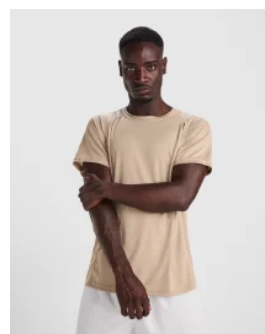

0425

Camiseta Técnica Montecarlo Roly