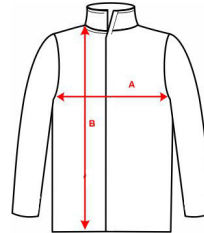

- RETOX -

Parka Roly Emin

Modelo 5707

DESCRIPCIÓN

Parka Emin térmica deportiva acolchada y certificada para el frío. Detalles reflectantes en hombros y espalda. Cremalleras termoselladas en pecho derecho y frontal. Dos bolsillos laterales con cremallera cubiertos por una tapeta del tejido principal. Bolsillo interno en el lado izquierdo. Mangas con cierre de velcro y puño ajustador en rib 1x1. Acceso espalda para reprocesos. Capucha fija con ajustadores. (EN 14058:2017).

PACKAGING

Pack=1 Caja=10

CARACTERÍSTICAS

Tejido principal: 78% poliéster, 22% elastano impermeable y transpirable. 3 capas y perchado en el interior. Interior: 100% poliéster Forro: 100% poliéster tacto poliamida 570 g/m² (EN 14058:2017).

TALLAS

COLORES DISPONIBLES

02
4XL

55
4XL

TALLAS

XS	S	M	L	XL
[55cm/72cm]	[58cm/74cm]	[61cm/76cm]	[64cm/78cm]	[67cm/80cm]
XXL	XXXL	4XL		
[70cm/82cm]	[73cm/84cm]	[76cm/86cm]		

Las medidas son aproximadas (± 2 cm)