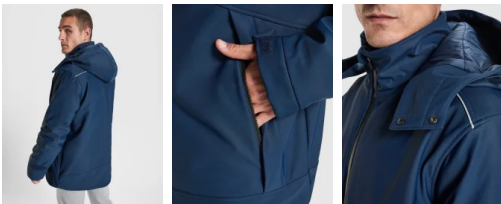

TALLAS

COLORES DISPONIBLES

02
4XL

55
4XL

TALLAS

XS	S	M	L	XL
[55cm/72cm]	[58cm/74cm]	[61cm/76cm]	[64cm/78cm]	[67cm/80cm]
XXL	XXXL	4XL		
[70cm/82cm]	[73cm/84cm]	[76cm/86cm]		

Las medidas son aproximadas (± 2 cm)