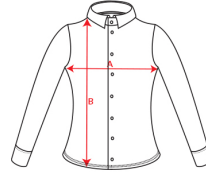

TALLAS

COLORES DISPONIBLES

01
3XL

02
3XL

TALLAS

S	M	L	XL	XXL
[47cm/65cm]	[50cm/66cm]	[53cm/67cm]	[56cm/68cm]	[59cm/69cm]
XXXL				
[62cm/70cm]				

Las medidas son aproximadas (±2cm)