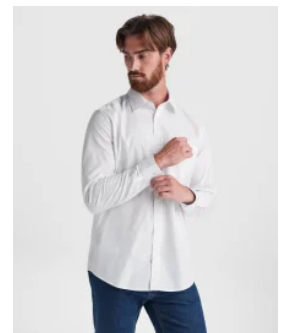

- RETOX -

Camisa Aifos Hombre Roly

Modelo 5503

DESCRIPCIÓN

Camisa Aifos Hombre de Roly. No importa la estación de año en la que te encuentres, con la camisa de manga corta Aifos no perderás el estilo más office. Tu camisa Roly para el día a día.

PACKAGING

Pack=1 Caja=36

CARACTERÍSTICAS

* 65% poliéster, 35% algodón, popelín, 130 g/m2. * Camisa de manga corte y cuello clásico almidonado de 1 botón. * Bolsillo frontal izquierdo, trabilla con 7 botones del mismo tono y bajo con forma. * Cuidado fácil. * Disponible en mujer ref. 5061.

TALLAS

COLORES DISPONIBLES

01
3XL

02
3XL

55
3XL

TALLAS

S	M	L	XL	XXL
[54cm/75cm]	[57cm/76cm]	[59cm/78cm]	[61,5cm/80cm]	[64cm/82cm]
XXXL				
[67cm/83cm]				

Las medidas son aproximadas (±2cm)

PRODUCTOS RELACIONADOS

5061

Camisa Sofía Mujer Roly

5068

Camisa Oxford Woman Roly

5161

Camisa Sofía Manga Larga Roly

5504