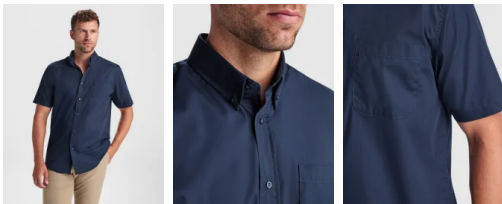

- RETOX -

Camisa Aifos Hombre Roly

Modelo 5503

DESCRIPCIÓN

Camisa Aifos Hombre de Roly. No importa la estación de año en la que te encuentres, con la camisa de manga corta Aifos no perderás el estilo más office. Tu camisa Roly para el día a día.

PACKAGING

Pack=1 Caja=36

CARACTERÍSTICAS

* 65% poliéster, 35% algodón, popelín, 130 g/m2. * Camisa de manga corte y cuello clásico almidonado de 1 botón. * Bolsillo frontal izquierdo, trabilla con 7 botones del mismo tono y bajo con forma. * Cuidado fácil. * Disponible en mujer ref. 5061.

TALLAS

COLORES DISPONIBLES

01
3XL

02
3XL

55
3XL

TALLAS

S	M	L	XL	XXL
[54cm/75cm]	[57cm/76cm]	[59cm/78cm]	[61,5cm/80cm]	[64cm/82cm]
XXXL				
[67cm/83cm]				

Las medidas son aproximadas (±2cm)