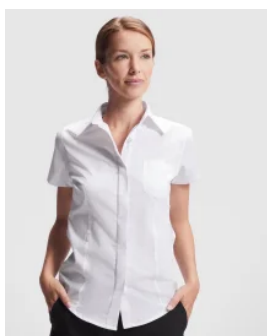

PRODUCTOS RELACIONADOS

5061

Camisa Sofía Mujer Roly