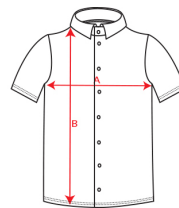

- RETOX -

Camisa Aifos Hombre Roly

Modelo 5503

DESCRIPCIÓN

Camisa Aifos Hombre de Roly. No importa la estación de año en la que te encuentres, con la camisa de manga corta Aifos no perderás el estilo más office. Tu camisa Roly para el día a día.

PACKAGING

Pack=1 Caja=36

CARACTERÍSTICAS

* 65% poliéster, 35% algodón, popelín, 130 g/m2. * Camisa de manga corte y cuello clásico almidonado de 1 botón. * Bolsillo frontal izquierdo, trabilla con 7 botones del mismo tono y bajo con forma. * Cuidado fácil. * Disponible en mujer ref. 5061.

TALLAS

COLORES DISPONIBLES

01
3XL

02
3XL

55
3XL

TALLAS

S	M	L	XL	XXL
[54cm/75cm]	[57cm/76cm]	[59cm/78cm]	[61,5cm/80cm]	[64cm/82cm]
XXXL				
[67cm/83cm]				

Las medidas son aproximadas (±2cm)