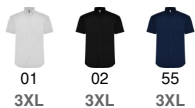

- RETOX -

Camisa Aifos Hombre Roly

Modelo 5503

DESCRIPCIÓN

Camisa Aifos Hombre de Roly. No importa la estación de año en la que te encuentres, con la camisa de manga corta Aifos no perderás el estilo más office. Tu camisa Roly para el día a día.

PACKAGING

Pack=1 Caja=36

CARACTERÍSTICAS

* 65% poliéster, 35% algodón, popelín, 130 g/m2. * Camisa de manga corte y cuello clásico almidonado de 1 botón. * Bolsillo frontal izquierdo, trabilla con 7 botones del mismo tono y bajo con forma. * Cuidado fácil. * Disponible en mujer ref. 5061.

TALLAS

COLORES DISPONIBLES

01
3XL

02
3XL

55
3XL

TALLAS

S	M	L	XL	XXL
[54cm/75cm]	[57cm/76cm]	[59cm/78cm]	[61,5cm/80cm]	[64cm/82cm]
XXXL				
[67cm/83cm]				

Las medidas son aproximadas (±2cm)