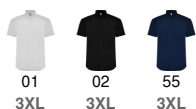

- RETOX -

Camisa Aifos Hombre Roly

Modelo 5503

DESCRIPCIÓN

Camisa Aifos Hombre de Roly. No importa la estación de año en la que te encuentres, con la camisa de manga corta Aifos no perderás el estilo más office. Tu camisa Roly para el día a día.

PACKAGING

Pack=1 Caja=36

CARACTERÍSTICAS

* 65% poliéster, 35% algodón, popelín, 130 g/m2. * Camisa de manga corta y cuello clásico almidonado de 1 botón. * Bolsillo frontal izquierdo, trabilla con 7 botones del mismo tono y bajo con forma. * Cuidado fácil. * Disponible en mujer ref. 5061.

TALLAS

COLORES DISPONIBLES

01
3XL

02
3XL

55
3XL

TALLAS

S	M	L	XL	XXL
[54cm/74cm]	[57cm/76cm]	[59cm/78cm]	[62cm/80cm]	[64cm/82cm]
XXXL				
[67cm/84cm]				

Las medidas son aproximadas (± 2 cm)