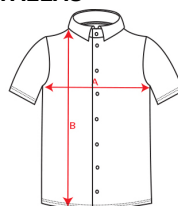

- RETOX -

Camisa Aifos Hombre Roly

Modelo 5503

DESCRIPCIÓN

Camisa Aifos Hombre de Roly. No importa la estación de año en la que te encuentres, con la camisa de manga corta Aifos no perderás el estilo más office. Tu camisa Roly para el día a día.

PACKAGING

Pack=1 Caja=36

CARACTERÍSTICAS

* 65% poliéster, 35% algodón, popelín, 130 g/m2. * Camisa de manga corta y cuello clásico almidonado de 1 botón. * Bolsillo frontal izquierdo, trabilla con 7 botones del mismo tono y bajo con forma. * Cuidado fácil. * Disponible en mujer ref. 5061.

TALLAS

COLORES DISPONIBLES

01
3XL

02
3XL

55
3XL

TALLAS

S	M	L	XL	XXL
[54cm/74cm]	[57cm/76cm]	[59cm/78cm]	[62cm/80cm]	[64cm/82cm]
XXXL				
[67cm/84cm]				

Las medidas son aproximadas (± 2 cm)