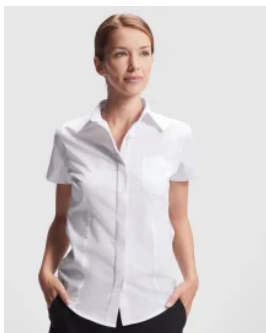

PRODUCTOS RELACIONADOS

5061

Camisa Sofía Mujer Roly