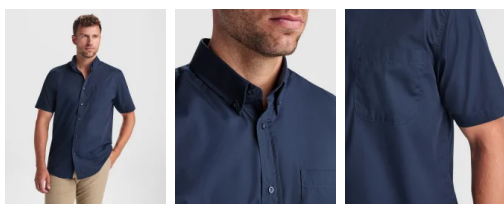

- RETOX -

Camisa Aifos Hombre Roly

Modelo 5503

DESCRIPCIÓN

Camisa Aifos Hombre de Roly. No importa la estación de año en la que te encuentres, con la camisa de manga corta Aifos no perderás el estilo más office. Tu camisa Roly para el día a día.

PACKAGING

Pack=1 Caja=36

CARACTERÍSTICAS

* 65% poliéster, 35% algodón, popelín, 130 g/m2. * Camisa de manga corta y cuello clásico almidonado de 1 botón. * Bolsillo frontal izquierdo, trabilla con 7 botones del mismo tono y bajo con forma. * Cuidado fácil. * Disponible en mujer ref. 5061.

TALLAS

COLORES DISPONIBLES

01
3XL

02
3XL

55
3XL

TALLAS

S	M	L	XL	XXL
[54cm/74cm]	[57cm/76cm]	[59cm/78cm]	[62cm/80cm]	[64cm/82cm]
XXXL				
[67cm/84cm]				

Las medidas son aproximadas (± 2 cm)