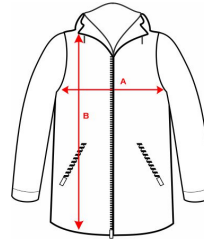

- RETOX -

Chubasquero SITKA WOMAN Roly

Modelo 5202

DESCRIPCIÓN

Chubasquero SITKA WOMAN Roly

PACKAGING

Pack=1 Caja=10

CARACTERÍSTICAS

Chubasquero impermeable para mujer. · El patronaje de la espalda es ligeramente más largo · Capucha fija con visera. · Cremalleras y costuras termoselladas. · Detalles a contraste en color negro. · Dos bolsillos laterales con cremallera. · Bajo posterior con abertura. · Acceso interior para marcaje. 100% poliéster, PU, 210 g/m². * Etiqueta removible. * Modelo impermeable. * Dúo concept.

TALLAS

COLORES DISPONIBLES

02 38 55
3XL 3XL 3XL

TALLAS

S	M	L	XL	XXL
[47cm/83-88cm]	[50cm/84-89cm]	[53cm/85-90cm]	[56cm/86-91cm]	[59cm/87-92cm]
XXXL				
[62cm/88-93cm]				

Las medidas son aproximadas (±2cm)

PRODUCTOS RELACIONADOS