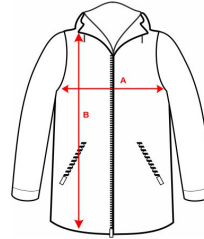

- RETOX -

Chubasquero SITKA Roly

Modelo 5201

DESCRIPCIÓN

Chubasquero SITKA Roly

PACKAGING

Pack=1 Caja=10

CARACTERÍSTICAS

Chubasquero impermeable. · Capucha fija con visera. · Cremalleras y costuras termoselladas. · Detalles a contraste en color negro. · Dos bolsillos laterales con cremallera. · Bajo posterior con apertura. · Acceso interior para marcaje. 100% poliéster, PU, 210 g/m². * Etiqueta removible. * Modelo impermeable. * Dúo concept.

TALLAS

COLORES DISPONIBLES

02
3XL

38
3XL

55
3XL

TALLAS

S	M	L	XL	XXL
[57cm/93cm]	[60cm/94cm]	[63cm/95cm]	[66cm/96cm]	[69cm/97cm]
XXXL				
[72cm/98cm]				

Las medidas son aproximadas (±2cm)