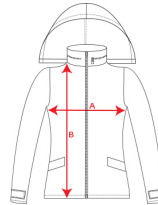

- RETOX -

Chubasquero Island Roly

Modelo 5200

DESCRIPCIÓN

Chubasquero Island de Roly. Siente la lluvia pero no te mojes con Roly. Conoce el chubasquero ISLAND de cuello alto con capucha plegada y bajo con cordones ajustables y topes para que disfrutes del agua sin mojarte.

PACKAGING

Pack=1 Caja=50

CARACTERÍSTICAS

Chubasquero de cuello alto con cremallera completa. 1.- Capucha plegada en el cuello con cordones. 2.- Dos bolsillos con solapa y cremallera. 3.- Puños elásticos. 4.- Bajo con cordones ajustables y topes. * 100% poliéster tafetán, 70 g/m². * Etiqueta removible. * Modelo impermeable. * Modelo a prueba de viento.

TALLAS

COLORES DISPONIBLES

02 05 55 60
3XL 3XL 3XL 3XL

TALLAS

S	M	L	XL	XXL
[53cm/78cm]	[56cm/79cm]	[59cm/80cm]	[63cm/81cm]	[67cm/82cm]
XXXL				
[70cm/83cm]				

Las medidas son aproximadas (±2cm)

PRODUCTOS RELACIONADOS