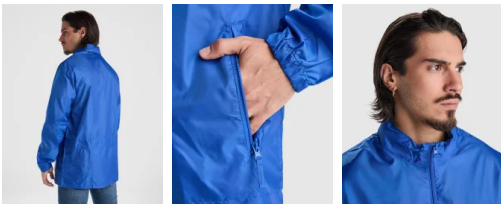

COLORES DISPONIBLES

02 05 55 60
3XL 3XL 3XL 3XL

TALLAS

S	M	L	XL	XXL
[53cm/78cm]	[56cm/79cm]	[59cm/80cm]	[63cm/81cm]	[67cm/82cm]
XXXL				
[70cm/83cm]				

Las medidas son aproximadas (±2cm)