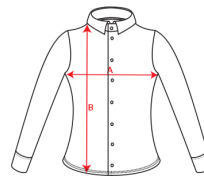

- RETOX -

Camisa Sofía Manga Larga Roly

Modelo 5161

DESCRIPCIÓN

Camisa Sofía Manga Larga de Roly. La camisa es un básico Roly en cualquier armario. Sofía L/S se convertirá en tu gran aliada para vestir en cualquier ocasión.

PACKAGING

Pack=1 Caja=36

CARACTERÍSTICAS

* Camisa de manga larga, corte entallado con pinzas en delantero y espalda. * Bolsillo frontal izquierdo y tapeta cubre botones. * Puño con 2 botones. * Bajo con forma. * Cuidado fácil. * 65% poliéster / 35% algodón, popelín, 130 g/m².

TALLAS

COLORES DISPONIBLES

01
3XL

02
3XL

TALLAS

S	M	L	XL	XXL
[47cm/65cm]	[50cm/66cm]	[53cm/67cm]	[56cm/68cm]	[59cm/69cm]
XXXL				
[62cm/70cm]				

Las medidas son aproximadas (±2cm)

PRODUCTOS RELACIONADOS