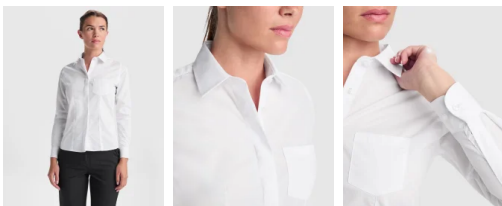

COLORES DISPONIBLES

01
3XL

02
3XL

TALLAS

S	M	L	XL	XXL
[47cm/65cm]	[50cm/66cm]	[53cm/67cm]	[56cm/68cm]	[59cm/69cm]
XXXL				
[62cm/70cm]				

Las medidas son aproximadas (±2cm)