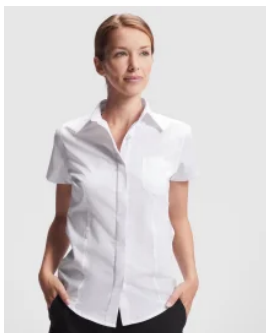

- RETOX -

Camisa Sofía Manga Larga Roly

Modelo 5161

DESCRIPCIÓN

Camisa Sofía Manga Larga de Roly. La camisa es un básico Roly en cualquier armario. Sofía L/S se convertirá en tu gran aliada para vestir en cualquier ocasión.

PACKAGING

Pack=1 Caja=36

CARACTERÍSTICAS

* Camisa de manga larga, corte entallado con pinzas en delantero y espalda. * Bolsillo frontal izquierdo y tapeta cubre botones. * Puño con 2 botones. * Bajo con forma. * Cuidado fácil. * 65% poliéster / 35% algodón, popelín, 130 g/m².

TALLAS

COLORES DISPONIBLES

01
3XL

02
3XL

TALLAS

S	M	L	XL	XXL
[47cm/65cm]	[50cm/66cm]	[53cm/67cm]	[56cm/68cm]	[59cm/69cm]
XXXL				
[62cm/70cm]				

Las medidas son aproximadas (±2cm)

PRODUCTOS RELACIONADOS