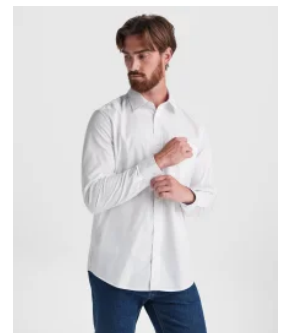

- RETOX -

Camisa Sofía Manga Larga Roly

Modelo 5161

DESCRIPCIÓN

Camisa Sofía Manga Larga de Roly. La camisa es un básico Roly en cualquier armario. Sofía L/S se convertirá en tu gran aliada para vestir en cualquier ocasión.

PACKAGING

Pack=1 Caja=36

CARACTERÍSTICAS

* Camisa de manga larga, corte entallado con pinzas en delantero y espalda. * Bolsillo frontal izquierdo y tapeta cubre botones. * Puño con 2 botones. * Bajo con forma. * Cuidado fácil. * 65% poliéster / 35% algodón, popelín, 130 g/m².

5061

Camisa Sofía Mujer Roly

5068

Camisa Oxford Woman Roly

5503

Camisa Aifos Hombre Roly

5504

Camisa Aifos M/L Hombre Roly