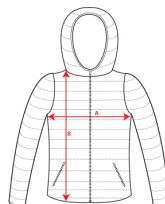

- RETOX -

Chaqueta Norway Sport Roly

Modelo 5097

DESCRIPCIÓN

Chaqueta Norway Sport Roly. La chaqueta Norway Sport es una chaqueta deportiva con las cremalleras a contraste para ir abrigado en tus eventos sin perder el estilo que siempre luces.

PACKAGING

Pack=1 Caja=10

CARACTERÍSTICAS

Chaqueta deportiva acolchada con relleno tacto pluma: 1. Cremallera frontal invertida a contraste con protector de barbilla y tirador. 2. Capucha ajustada fija. 3. Bolsillos laterales a contraste con cremallera invertida y tirador. 4. Detalles reflectantes en mangas y espalda. 5. Patronaje del bajo 4 cm más largo que el modelo NORWAY. 6. Capucha, puños y bajos con ribete elástico a contraste. 7. Incluye bolsa de transporte. *Etiqueta removible. * Modelo a prueba de viento. * Resistente al agua. * Disponible en tallas infantiles. * Exterior: 100% poliéster, 300T. Forro: 100% poliéster. Guata: 100% poliéster, efecto pluma. 290 g/m².

TALLAS

COLORES DISPONIBLES

0260 KIDS
0555 KIDS
55222 KIDS

TALLAS

TALLA 6	TALLA 8	TALLA 10	TALLA 12	TALLA 14
[38cm/51cm]	[40cm/54cm]	[42cm/57cm]	[45cm/61cm]	[48cm/65cm]
S	M	L	XL	XXL
[53cm/71cm]	[55,5cm/73cm]	[58cm/75cm]	[61,5cm/77cm]	[65cm/79cm]