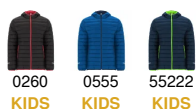

PACKAGING

Pack=1 Caja=10

CARACTERÍSTICAS

Chaqueta deportiva acolchada con relleno tacto pluma: 1. Cremallera frontal invertida a contraste con protector de barbilla y tirador. 2. Capucha ajustada fija. 3. Bolsillos laterales a contraste con cremallera invertida y tirador. 4. Detalles reflectantes en mangas y espalda. 5. Patronaje del bajo 4 cm más largo que el modelo NORWAY. 6. Capucha, puños y bajos con ribete elástico a contraste. 7. Incluye bolsa de transporte. *Etiqueta removible. * Modelo a prueba de viento. * Resistente al agua. * Disponible en tallas infantiles. * Exterior: 100% poliéster, 300T. Forro: 100% poliéster. Guata: 100% poliéster, efecto pluma. 290 g/m².

TALLAS

COLORES DISPONIBLES

0260 KIDS
0555 KIDS
55222 KIDS

TALLAS

TALLA 6	TALLA 8	TALLA 10	TALLA 12	TALLA 14
[38cm/51cm]	[40cm/54cm]	[42cm/57cm]	[45cm/61cm]	[48cm/65cm]
S	M	L	XL	XXL
[53cm/71cm]	[55,5cm/73cm]	[58cm/75cm]	[61,5cm/77cm]	[65cm/79cm]