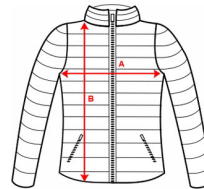

- RETOX -

Chaqueta Finland Woman Roly

Modelo 5095

DESCRIPCIÓN

Chaqueta Finland mujer de Roly. Disfruta de tu rutina con la chaqueta acolchada FINLAND WOMAN, ligera, con forro interior a contraste y cuello alto, es la mejor opción para realizar todas tus tareas sin pasar frío, con la garantía de una marca como Roly.

PACKAGING

Pack=1 Caja=10

CARACTERÍSTICAS

* Chaqueta de mujer acolchada con relleno tacto pluma. * Cremalleras invertidas a tono con protector de barbilla y tirador. * Dos bolsillos frontales con cremalleras. * Ribete elástico a tono en cuello, puños y bajo. * Forro interior a contraste. * Incluye bolsa de transporte. Exterior: 100% poliéster, 300T. * Forro: 100% poliéster. Guata: 100% poliéster, efecto pluma. 290 g/m². * Disponible en hombre ref. 5094.

TALLAS

COLORES DISPONIBLES

TALLAS

S	M	L	XL	XXL
[49cm/59cm]	[51cm/61cm]	[53cm/63cm]	[56cm/64cm]	[59cm/65cm]

Las medidas son aproximadas (± 2 cm)

PRODUCTOS RELACIONADOS