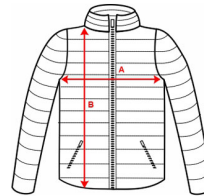

- RETOX -

Chaqueta Finland hombre Roly

Modelo 5094

DESCRIPCIÓN

Chaqueta Finland hombre de Roly. Una prenda exterior todoterreno. Prepárate para el frío con la chaqueta FINLAND de Roly. Su diseño actual cuenta con cremalleras invertidas a tono y forro interior a contraste. Consulta la gran variedad de colores que te ofrece Roly.

PACKAGING

Pack=1 Caja=10

CARACTERÍSTICAS

* Chaqueta de hombre acolchada con relleno tacto pluma. * Cremalleras invertidas a tono con protector de barbilla y tirador. * Dos bolsillos frontales con cremalleras. * Ribete elástico a tono en cuello, puños y bajo. * Forro interior a contraste. * Incluye bolsa de transporte. * Exterior: 100% poliéster, 300T. Forro: 100% poliéster. Guata: 100% poliéster, efecto pluma. 290 g/m². * Disponible en mujer ref. 5095.

TALLAS

COLORES DISPONIBLES

TALLAS

S	M	L	XL	XXL
[53cm/66cm]	[55cm/68cm]	[58cm/70cm]	[61,5cm/72cm]	[65cm/74cm]
XXXL				
[69cm/75cm]				

Las medidas son aproximadas (±2cm)

PRODUCTOS RELACIONADOS

1106

Parka Alaska Roly - outlet

1108

Chaqueta Yukon Roly

1120

Chaqueta Minsk Roly

5090

Chaqueta Norway hombre Roly