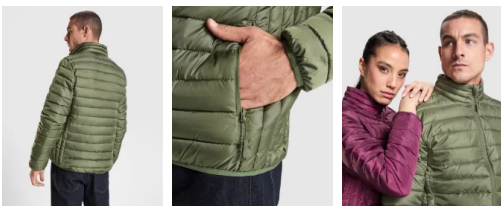

- RETOX -

Chaqueta Finland hombre Roly

Modelo 5094

DESCRIPCIÓN

Chaqueta Finland hombre de Roly. Una prenda exterior todoterreno. Prepárate para el frío con la chaqueta FINLAND de Roly. Su diseño actual cuenta con cremalleras invertidas a tono y forro interior a contraste. Consulta la gran variedad de colores que te ofrece Roly.

PACKAGING

Pack=1 Caja=10

CARACTERÍSTICAS

* Chaqueta de hombre acolchada con relleno tacto pluma. * Cremalleras invertidas a tono con protector de barbilla y tirador. * Dos bolsillos frontales con cremalleras. * Ribete elástico a tono en cuello, puños y bajo. * Forro interior a contraste. * Incluye bolsa de transporte. * Exterior: 100% poliéster, 300T. Forro: 100% poliéster. Guata: 100% poliéster, efecto pluma. 290 g/m². * Disponible en mujer ref. 5095.

TALLAS

COLORES DISPONIBLES

TALLAS

S	M	L	XL	XXL
[53cm/66cm]	[55cm/68cm]	[58cm/70cm]	[61,5cm/72cm]	[65cm/74cm]
XXXL				
[69cm/75cm]				

Las medidas son aproximadas (±2cm)

PRODUCTOS RELACIONADOS

1106

Parka Alaska Roly - outlet

1108

Chaqueta Yukon Roly

1120

Chaqueta Minsk Roly

5090

Chaqueta Norway hombre Roly