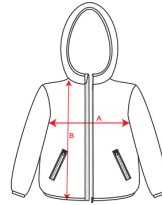

- RETOX -

Cortavientos Angelo Roly

Modelo 5088

DESCRIPCIÓN

Cortavientos Angelo Roly. Cuando comienza la época de aire y frío siempre hay que tener a mano un cortavientos resistente como el modelo Angelo. Lo podrás encontrar en nuestro catálogo de Roly en diferentes colores.

PACKAGING

Pack=1 Caja=50

CARACTERÍSTICAS

Cortavientos con capucha: 1.- Cremallera completa en contraste con protector de barbilla y tirador. 2.- Bolsillos delanteros con ribete reflectante (no incluido en el color camuflaje). 3.- Bolsillo canguro a la espalda para guardar prenda.

TALLAS

COLORES DISPONIBLES

TALLAS

TALLA 4	TALLA 6	TALLA 8	TALLA 10	TALLA 12
[37cm/44cm]	[40cm/47cm]	[43cm/50cm]	[46cm/53cm]	[49cm/56cm]
TALLA 14	S	M	L	XL
[52cm/59cm]	[54cm/65cm]	[57cm/68cm]	[60cm/71cm]	[63cm/74cm]
XXL				
[66cm/77cm]				

Las medidas son aproximadas (± 2 cm)

PRODUCTOS RELACIONADOS

5050

Cortavientos Glasgow hombre Roly

5074

Chubasquero Escocia Roly

5201

Chubasquero SITKA Roly