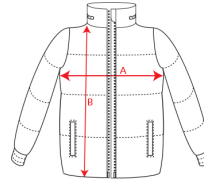

- RETOX -

Chaqueta SURGUT Roly

Modelo 5085

DESCRIPCIÓN

Chaqueta SURGUT Roly

PACKAGING

Pack=1 Caja=10

CARACTERÍSTICAS

Chaqueta acolchada repelente al agua. · Cuello alto. · Capucha extraíble con ajustadores. · Cremallera central a tono con protector de barbilla. · Dos bolsillos laterales con cremallera. · Punto canalé 2x1 en puños y cintura. · Acceso para personalización en pecho izquierdo y espalda. Tejido exterior: 100% poliéster, tafetán, 110 g/m². Guata: 100% poliéster, 160 g/m². Forro: 100% poliéster, tafetán, 65 g/m². * Etiqueta removible. * Resistente al agua. * A prueba de viento

TALLAS

COLORES DISPONIBLES

02
3XL

55
3XL

TALLAS

S	M	L	XL	XXL
[55cm/72cm]	[58cm/74cm]	[61cm/76cm]	[64cm/78cm]	[68cm/80cm]
XXXL				
[72cm/82cm]				

Las medidas son aproximadas (±2cm)

PRODUCTOS RELACIONADOS