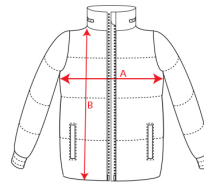

CARACTERÍSTICAS

Parka deportiva acolchada: · Capucha fija con visera. · Cremallera frontal a tono con doble tirador y protector de barbilla. · Puños elásticos. · Dos bolsillos laterales con cremallera. · Acceso interior para reprocesos. Tejido exterior: 100% poliéster, tafetán, 110 g/m². Guata: 100% poliéster, 160 g/m². Forro: 100% poliéster, tafetán, 65 g/m². * Etiqueta removible. * Resistente al agua. * A prueba de viento.

TALLAS

COLORES DISPONIBLES

02 KIDS 3XL
219 KIDS 3XL
38 KIDS 3XL
46 3XL
55 KIDS 3XL

TALLAS

TALLA 4 [40cm/54cm]	TALLA 6 [42cm/57cm]	TALLA 8 [44cm/60cm]	TALLA 10 [46cm/63cm]	TALLA 12 [48cm/66cm]
TALLA 14 [50cm/69cm]	TALLA 16 [52cm/72cm]	S [56cm/76cm]	M [59cm/78cm]	L [62cm/80cm]
XL [65cm/82cm]	XXL [69cm/84cm]	XXXL [73cm/86cm]		