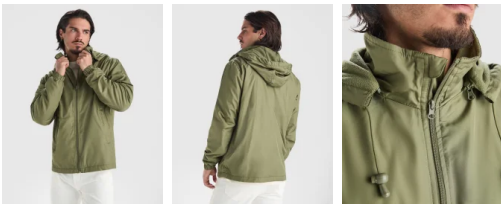

TALLAS

COLORES DISPONIBLES

02
3XL

15
3XL

55
3XL

TALLAS

S	M	L	XL	XXL
[60cm/70cm]	[62cm/72cm]	[65cm/75cm]	[68cm/78cm]	[72cm/81cm]
XXXL				
[76cm/84cm]				

Las medidas son aproximadas (±2cm)