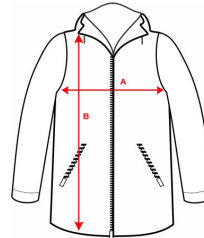

- RETOX -

Chaqueta MAKALU Roly

Modelo 5079

DESCRIPCIÓN

Chaqueta MAKALU Roly

PACKAGING

Pack=1 Caja=10

CARACTERÍSTICAS

Chaqueta ligera repelente al agua. · Cuello alto y capucha extraíble con ajustadores. · Forro interior micropolar. · Cremallera frontal y protector de barbilla. · Puños elásticos. · Dos bolsillos laterales. · Bolsillo interior en pecho izquierdo. · Ajustadores en el bajo. Tejido exterior: 100% poliéster, 85 g/m². Guata: 100% poliéster, 65 g/m². Forro: 100% poliéster, micropolar, 180 g/m². * Etiqueta removible.* Resistente al agua.* A prueba de viento.

TALLAS

COLORES DISPONIBLES

02
3XL

15
3XL

55
3XL

TALLAS

S	M	L	XL	XXL
[60cm/70cm]	[62cm/72cm]	[65cm/75cm]	[68cm/78cm]	[72cm/81cm]
XXXL				
[76cm/84cm]				

Las medidas son aproximadas (±2cm)