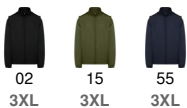

- RETOX -

Chaqueta MAKALU Roly

Modelo 5079

DESCRIPCIÓN

Chaqueta MAKALU Roly

PACKAGING

Pack=1 Caja=10

CARACTERÍSTICAS

Chaqueta ligera repelente al agua. · Cuello alto y capucha extraíble con ajustadores. · Forro interior micropolar. · Cremallera frontal y protector de barbilla. · Puños elásticos. · Dos bolsillos laterales. · Bolsillo interior en pecho izquierdo. · Ajustadores en el bajo. Tejido exterior: 100% poliéster, 85 g/m². Guata: 100% poliéster, 65 g/m². Forro: 100% poliéster, micropolar, 180 g/m². * Etiqueta removible.* Resistente al agua.* A prueba de viento.

TALLAS

COLORES DISPONIBLES

02
3XL

15
3XL

55
3XL

TALLAS

S	M	L	XL	XXL
[60cm/70cm]	[62cm/72cm]	[65cm/75cm]	[68cm/78cm]	[72cm/81cm]
XXXL				
[76cm/84cm]				

Las medidas son aproximadas (±2cm)