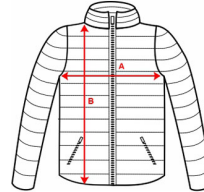

- RETOX -

Chaqueta Tallin Roly

Modelo 5075

DESCRIPCIÓN

Chaqueta Tallin Roly acolchada combinada con capucha fija. · Cremallera frontal cubierta con una tapeta. · Protector de barbilla. · Dos bolsillos laterales con cremallera. · Puños elásticos. · Acceso interno para reprocesos en espalda y pecho izquierdo.

PACKAGING

Pack=1 Caja=10

TALLAS

COLORES DISPONIBLES

0355	0555	17202	22502	22655	23102	6002
KIDS	KIDS	KIDS	KIDS	KIDS	KIDS	KIDS
3XL	3XL	3XL	3XL	3XL	3XL	3XL

TALLAS

TALLA 4	TALLA 6	TALLA 8	TALLA 10	TALLA 12
[40cm/54cm]	[42cm/57cm]	[44cm/60cm]	[46cm/63cm]	[48cm/66cm]
TALLA 14	TALLA 16	S	M	L
[50cm/69cm]	[52cm/72cm]	[56cm/76cm]	[59cm/78cm]	[62cm/80cm]
XL	XXL	XXXL		
[65cm/82cm]	[69cm/84cm]	[73cm/86cm]		

Las medidas son aproximadas (±2cm)