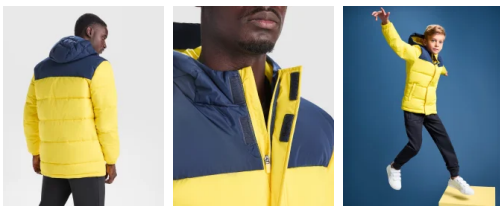

- RETOX -

Chaqueta Tallin Roly

Modelo 5075

DESCRIPCIÓN

Chaqueta Tallin Roly acolchada combinada con capucha fija. · Cremallera frontal cubierta con una tapeta. · Protector de barbilla. · Dos bolsillos laterales con cremallera. · Puños elásticos. · Acceso interno para reprocesos en espalda y pecho izquierdo.

PACKAGING

Pack=1 Caja=10

TALLAS

COLORES DISPONIBLES

0355	0555	17202	22502	22655	23102	6002
KIDS	KIDS	KIDS	KIDS	KIDS	KIDS	KIDS
3XL	3XL	3XL	3XL	3XL	3XL	3XL

TALLAS

TALLA 4	TALLA 6	TALLA 8	TALLA 10	TALLA 12
[40cm/54cm]	[42cm/57cm]	[44cm/60cm]	[46cm/63cm]	[48cm/66cm]
TALLA 14	TALLA 16	S	M	L
[50cm/69cm]	[52cm/72cm]	[56cm/76cm]	[59cm/78cm]	[62cm/80cm]
XL	XXL	XXXL		
[65cm/82cm]	[69cm/84cm]	[73cm/86cm]		