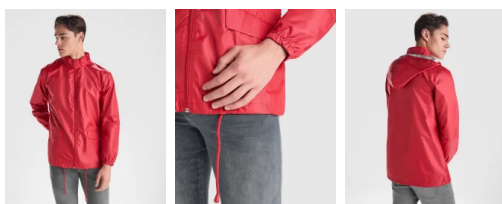

- RETOX -

Chubasquero Escocia Roly

Modelo 5074

DESCRIPCIÓN

Chubasquero Escocia de Roly. Que la lluvia no te pare con el chubasquero Escocia. Un diseño funcional perfecto para que el frío no te haga quedarte en casa. Resistente al agua y al viento Escocia cuenta con una capucha plegada y bajo con cordones ajustables. Disponible en 4 colores en nuestro catálogo Roly.

PACKAGING

Pack=1 Caja=50

CARACTERÍSTICAS

* 100% poliéster impermeable, tratamiento silver coating, 70% g/m2. * Chubasquero unisex. * Cuello alto y capucha extraíble con cordones ajustables. * Cremallera central al tono con tirador. * Dos bolsillos laterales con solapa. * Puños elásticos. * Bajo con cordones ajustables en interior. * Goma elástica en el interior del bolsillo para su plegado y guardado.

TALLAS

COLORES DISPONIBLES

02
3XL

05
3XL

55
3XL

60
3XL

TALLAS

S	M	L	XL	XXL
[53cm/78cm]	[56cm/79cm]	[59cm/80cm]	[63cm/81cm]	[67cm/82cm]
XXXL				
[70cm/83cm]				