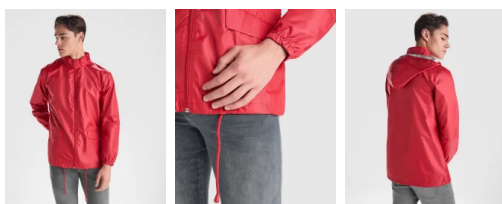

## Chubasquero Escocia Roly

**Modelo 5074**

### DESCRIPCIÓN

**Chubasquero Escocia de Roly.** Que la lluvia no te pare con el chubasquero Escocia. Un diseño funcional perfecto para que el frío no te haga quedarte en casa. Resistente al agua y al viento Escocia cuenta con una capucha plegada y bajo con cordones ajustables. Disponible en 4 colores en nuestro catálogo Roly.

### CARACTERÍSTICAS

\* 100% poliéster impermeable, tratamiento silver coating, 70% g/m2. \* Chubasquero unisex. \* Cuello alto y capucha extraíble con cordones ajustables. \* Cremallera central al tono con tirador. \* Dos bolsillos laterales con solapa. \* Puños elásticos. \* Bajo con cordones ajustables en interior. \* Goma elástica en el interior del bolsillo para su plegado y guardado.