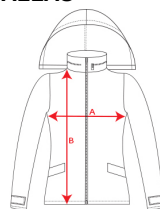

- RETOX -

Chubasquero Escocia Roly

Modelo 5074

DESCRIPCIÓN

Chubasquero Escocia de Roly. Que la lluvia no te pare con el chubasquero Escocia. Un diseño funcional perfecto para que el frío no te haga quedarte en casa. Resistente al agua y al viento Escocia cuenta con una capucha plegada y bajo con cordones ajustables. Disponible en 4 colores en nuestro catálogo Roly.

PACKAGING

Pack=1 Caja=50

CARACTERÍSTICAS

* 100% poliéster impermeable, tratamiento silver coating, 70% g/m2. * Chubasquero unisex. * Cuello alto y capucha extraíble con cordones ajustables. * Cremallera central al tono con tirador. * Dos bolsillos laterales con solapa. * Puños elásticos. * Bajo con cordones ajustables en interior. * Goma elástica en el interior del bolsillo para su plegado y guardado.

TALLAS

COLORES DISPONIBLES

02
3XL

05
3XL

55
3XL

60
3XL

TALLAS

S	M	L	XL	XXL
[53cm/78cm]	[56cm/79cm]	[59cm/80cm]	[63cm/81cm]	[67cm/82cm]
XXXL				
[70cm/83cm]				