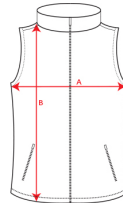

- RETOX -

Chaleco Almanzor Roly

Modelo 5067

DESCRIPCIÓN

Chaleco Almanzor de Roly. Almanzor proporciona versatilidad y protección frente al frío. Con una combinación de un estilo deportivo y urbano Almanzor es una opción perfecta para cualquier trabajo. Lo podrás encontrar en nuestro catálogo de Roly en diferentes colores.

PACKAGING

Pack=1 Caja=20

CARACTERÍSTICAS

* Exterior: 80% poliéster, 20% algodón, 200 g/m2. * Interior: 100% poliéster acolchado, 170 g/m2. * Cremallera central con trabilla y velcro. * 1 bolsillo exterior para móvil en lado derecho. * 2 depósitos para bolígrafos. * 2 bolsillos frontales con fuelle y aberturas.

TALLAS

COLORES DISPONIBLES

01
3XL

02
3XL

05
3XL

23
3XL

55
4XL

56
3XL

60
3XL

TALLAS

S	M	L	XL	XXL
[55cm/64-70cm]	[58cm/66-72cm]	[61cm/68-74cm]	[64cm/70-76cm]	[67cm/72-78cm]
XXXL	4XL			
[70cm/74-80cm]	[73cm/76-82cm]			

Las medidas son aproximadas (± 2 cm)

PRODUCTOS RELACIONADOS

5096

Pantalón laboral Safety Roly

9100

Pantalón Laboral Daily Roly

9102

Pantalón Laboral Pintor Roly

9108

Pantalón Laboral Protect