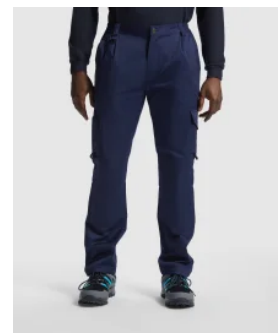

### CARACTERÍSTICAS

\* Exterior: 80% poliéster, 20% algodón, 200 g/m2. \* Interior: 100% poliéster acolchado, 170 g/m2. \* Cremallera central con trabilla y velcro. \* 1 bolsillo exterior para móvil en lado derecho. \* 2 depósitos para bolígrafos. \* 2 bolsillos frontales con fuelle y aberturas.

### COLORES DISPONIBLES

01  
3XL

02  
3XL

05  
3XL

23  
3XL

55  
4XL

56  
3XL

60  
3XL

### PRODUCTOS RELACIONADOS

**5096**

Pantalón laboral Safety Roly

**9100**

Pantalón Laboral Daily Roly

**9102**

Pantalón Laboral Pintor Roly

**9108**