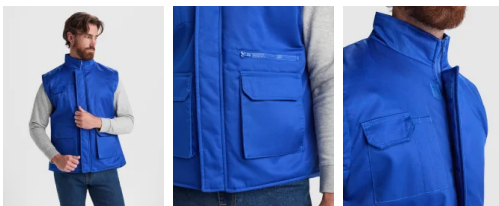

- RETOX -

Chaleco Almanzor Roly

Modelo 5067

DESCRIPCIÓN

Chaleco Almanzor de Roly. Almanzor proporciona versatilidad y protección frente al frío. Con una combinación de un estilo deportivo y urbano Almanzor es una opción perfecta para cualquier trabajo. Lo podrás encontrar en nuestro catálogo de Roly en diferentes colores.

PACKAGING

Pack=1 Caja=20

CARACTERÍSTICAS

* Exterior: 80% poliéster, 20% algodón, 200 g/m2. * Interior: 100% poliéster acolchado, 170 g/m2. * Cremallera central con trabilla y velcro. * 1 bolsillo exterior para móvil en lado derecho. * 2 depósitos para bolígrafos. * 2 bolsillos frontales con fuelle y aberturas.

TALLAS

COLORES DISPONIBLES

01
3XL

02
3XL

05
3XL

23
3XL

55
4XL

56
3XL

60
3XL

TALLAS

S	M	L	XL	XXL
[55cm/64-70cm]	[58cm/66-72cm]	[61cm/68-74cm]	[64cm/70-76cm]	[67cm/72-78cm]
XXXL	4XL			
[70cm/74-80cm]	[73cm/76-82cm]			

Las medidas son aproximadas (± 2 cm)

PRODUCTOS RELACIONADOS

5096

Pantalón laboral Safety Roly

9100

Pantalón Laboral Daily Roly

9102

Pantalón Laboral Pintor Roly

9108

Pantalón Laboral Protect