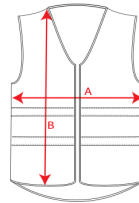

PACKAGING

Pack=1 Caja=100

CARACTERÍSTICAS

* Chaleco seguridad SIRIO. * Cierre 2 puntos de velcro. * 100% poliéster. Material fluorescente. * Certificado según la normativa 471-clase 2, alta visibilidad. * Banda reflectantes. * Presentación en bolsa individual.

MEDIDAS

* Nuevo tallaje: M/L (Antigua XL), XL/XXL.

TALLAS

COLORES DISPONIBLES

221

223

TALLAS

M/L	XL/XXL
[65cm/72cm]	[69cm/74cm]