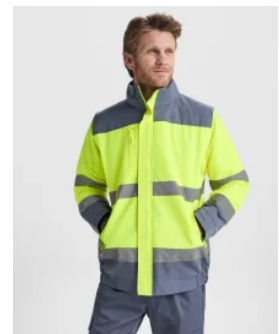

- RETOX -

Chaleco Seguridad Sirio Roly

Modelo 5063

DESCRIPCIÓN

Chaleco Seguridad Sirio de Roly. Sirio es un diseño que aporta una gran visibilidad a aquellos que trabajan de noche. Un chaleco de Roly con el que no pasarás desapercibido y te garantiza una máxima seguridad.

PACKAGING

Pack=1 Caja=100

CARACTERÍSTICAS

* Chaleco seguridad SIRIO. * Cierre 2 puntos de velcro. * 100% poliéster. Material fluorescente. * Certificado según la normativa 471-clase 2, alta visibilidad. * Banda reflectantes. * Presentación en bolsa individual.

MEDIDAS

* Nuevo tallaje: M/L (Antigua XL), XL/XXL.

TALLAS

COLORES DISPONIBLES

221

223

TALLAS

M/L	XL/XXL
[65cm/72cm]	[69cm/74cm]

Las medidas son aproximadas (± 2 cm)

PRODUCTOS RELACIONADOS

9300

Pantalón Naos Roly

9301

Pantalón Soan Roly

9303

Soft Shell Antares Roly