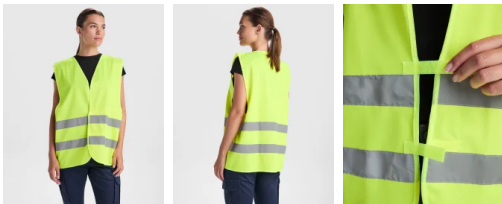

- RETOX -

Chaleco Seguridad Sirio Roly

Modelo 5063

DESCRIPCIÓN

Chaleco Seguridad Sirio de Roly. Sirio es un diseño que aporta una gran visibilidad a aquellos que trabajan de noche. Un chaleco de Roly con el que no pasarás desapercibido y te garantiza una máxima seguridad.

PACKAGING

Pack=1 Caja=100

CARACTERÍSTICAS

* Chaleco seguridad SIRIO. * Cierre 2 puntos de velcro. * 100% poliéster. Material fluorescente. * Certificado según la normativa 471-clase 2, alta visibilidad. * Banda reflectantes. * Presentación en bolsa individual.

MEDIDAS

* Nuevo tallaje: M/L (Antigua XL), XL/XXL.

TALLAS

COLORES DISPONIBLES

221

223

TALLAS

M/L	XL/XXL
[65cm/72cm]	[69cm/74cm]