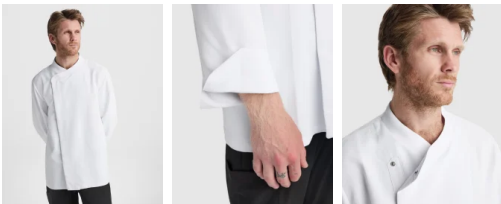

COLORES DISPONIBLES

01
3XL

02
3XL

TALLAS

XS	S	M	L	XL
[52cm/72.5cm]	[56cm/74cm]	[60cm/75.5cm]	[64cm/77cm]	[68cm/78.5cm]
XXL	XXXL			
[72cm/80cm]	[76cm/81.5cm]			

Las medidas son aproximadas (±2cm)