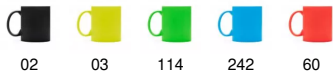

- RETOX -

Taza WALAX

Modelo 3996

DESCRIPCIÓN

Taza promocional de cerámica ideal para marcaje láser con interior en blanco. Capacidad 350 ml.

PACKAGING

Pack=1 Caja=36

CARACTERÍSTICAS

Cerámica

MEDIDAS

[9,6cm/8,2Ø]

COLORES DISPONIBLES

02

03

114

242