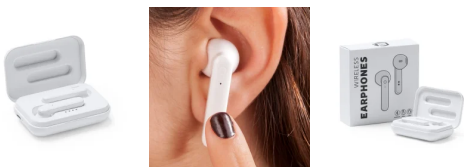

- RETOX -

Auriculares FERRY

Modelo 3305

DESCRIPCIÓN

Auriculares Inalámbricos FERRY que la musica siempre te acompañe con la calidad de nuestra marca Stamina.

PACKAGING

Pack=50 Caja=100

CARACTERÍSTICAS

Auriculares inalámbricos Bluetooth 5.0 con estuche de carga. Elegante acabado en blanco brillante. Panel de control con tecnología táctil integrado en auricular. Función manos libres. Estuche con batería recargable y tapa imantada. Cable incluido. Presentación en caja diseño.

MEDIDAS

[6,8cm/2,2cm/4,5cm]

COLORES DISPONIBLES

P
01

Unico

[6,8cm/2,2cm/4,5cm]

TALLAS

Las medidas son aproximadas (±2cm)