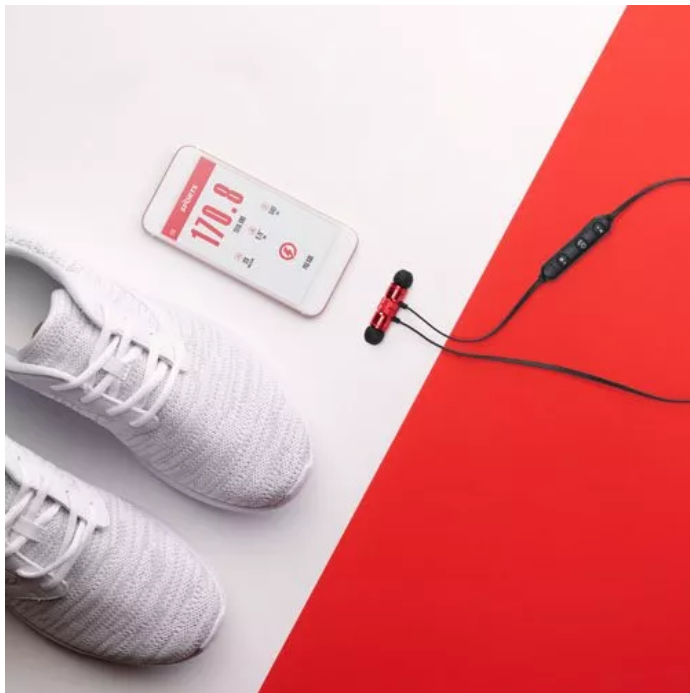

- RETOX -

Auriculares FLUME - OUTLET

Modelo 3303

DESCRIPCIÓN

Auriculares Inalámbricos FLUME que la musica siempre te acompañe con la calidad de nuestra marca Stamina.

PACKAGING

Pack = 50 ud / Caja = 100 ud

CARACTERÍSTICAS

Auriculares inalámbricos de aluminio con panel de control y micrófono incorporado. Cierre magnético en los laterales. Sonido estéreo. Batería recargable. Cable incluido. Presentación en caja diseño.

MEDIDAS