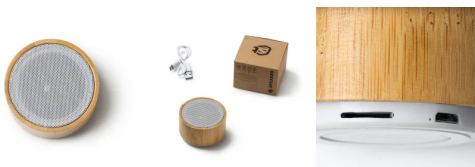

- RETOX -

Altavoz HARDWELL

Modelo 3207

DESCRIPCIÓN

Altavoz HARDWELL inalámbrico.

PACKAGING

Pack=1 Caja=50

CARACTERÍSTICAS

Altavoz inalámbrico redondo con cuerpo de ABS blanco y bambú natural. Botones y rejilla en color blanco. Función radio FM, manos libres, ranura para tarjetas mini SD y potencia 3W. Batería recargable. Cable incluido. Base anti-deslizante. Materil Bambú y ABS blanco. Presentación en caja diseño eco

MEDIDAS

[4,1cm/7,3Ø]

COLORES DISPONIBLES

29

TALLAS

Unico

[4,1cm/7,3Ø]

Las medidas son aproximadas (±2cm)