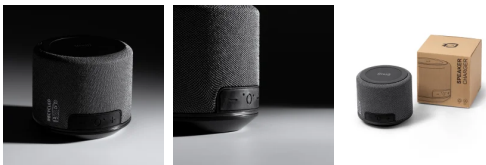

- RETOX -

TENOR

Modelo 3192

DESCRIPCIÓN

Altavoz inalámbrico con un bonito diseño realizado con tejido ecológico RPET y atractivo diseño. Base de carga inalámbrica (5W). Potencia 3W. Conexión Tipo C. Cable incluido.

PACKAGING

Pack=10 Caja=30

CARACTERÍSTICAS

RPET. Presentación en caja diseño eco. Bluetooth 5.0 Bateria base de carga: 1200 mAh Tiempo de funcionamiento: 6-7 horas Frecuencia: 150Hz-15KHz

MEDIDAS

[8cm/9,3Ø]

COLORES DISPONIBLES

58

TALLAS

Unico

[8cm/9,3Ø]

Las medidas son aproximadas (±2cm)

PRODUCTOS RELACIONADOS

1061