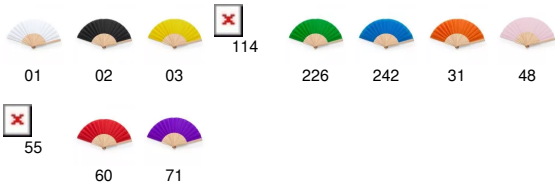

COLORES DISPONIBLES

TALLAS

Unico

[42,5cm/23cm]

Las medidas son aproximadas (±2cm)