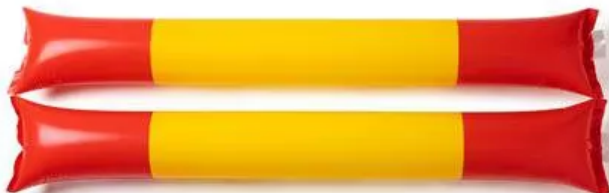

- RETOX -

Bastoms SUPORT

Modelo 3109

DESCRIPCIÓN

Set de bastoms / aplaudidores inflables y reutilizables realizados en LDPE. Estampado de banderas. Incluye válvula de inflado.

PACKAGING

Pack=25 Caja=500

MEDIDAS

[61cm/10Ø]

COLORES DISPONIBLES

157

158

161

162

TALLAS

Unico

[61cm/10Ø]

Las medidas son aproximadas (±2cm)