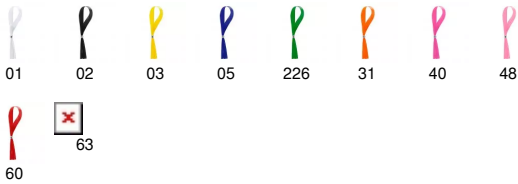

- RETOX -

Pulsera FETE

Modelo 3102

DESCRIPCIÓN

Pulsera ajustable de poliéster. **La bola de cierre se sirve sin colocar**

PACKAGING

Pack=500 Caja=2000

CARACTERÍSTICAS

Poliéster

MEDIDAS

[34,5cm/1,2cm]

COLORES DISPONIBLES

TALLAS

Unico

[34,5cm/1,2cm]

Las medidas son aproximadas (±2cm)