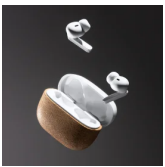

- RETOX -

Auriculares FOLK

Modelo 3045

DESCRIPCIÓN

Auriculares inalámbricos con cuerpo en ABS reciclado y corcho natural. Estuche de carga con batería recargable. Panel de control táctil integrada en el auricular. Función manos libres. Conexión Tipo C. Cable incluido.

PACKAGING

Pack=50 Caja=100

CARACTERÍSTICAS

ABS reciclado y corcho natural. Presentación en caja de diseño eco. Bluetooth 5.0 Distancia máxima de funcionamiento: 10 metros Batería base de carga: 300 mAh Tiempo de funcionamiento: 4-5 horas Impedancia: 32?

MEDIDAS

[6,7cm/5cm/3cm]

COLORES DISPONIBLES

01

TALLAS

Unico

[6,7cm/5cm/3cm

]