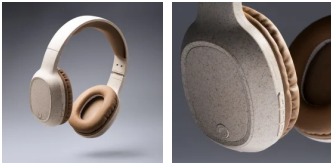

- RETOX -

Auriculares NORBY

Modelo 3035

DESCRIPCIÓN

Auriculares inalámbricos realizados en fibra de trigo.

PACKAGING

Pack=10 Caja=20

CARACTERÍSTICAS

Acolchado superior y almohadillas en polipiel. Plegables. Panel de control integrado con tecnología estéreo. Función manos libres y radio FM. Batería Recargable. Cable incluido. Fibra de trigo

MEDIDAS

[17cm/7,5cm/18,5cm]

COLORES DISPONIBLES

29

TALLAS

Unico

[17cm/7,5cm/18,5cm]

Las medidas son aproximadas (±2cm)

PRODUCTOS RELACIONADOS

3042