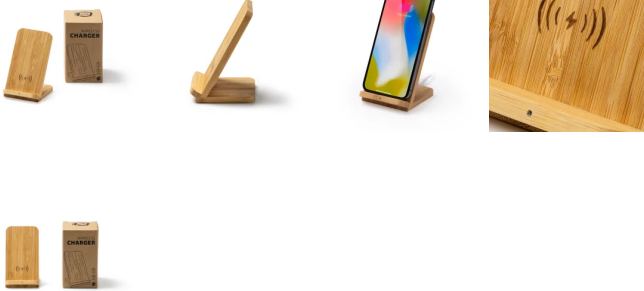

- RETOX -

Cargador GRAVITY

Modelo 3022

DESCRIPCIÓN

Cargador inalámbrico con cuerpo de bambú natural. Coloque su smartphone sobre él y déjelo cargar. Compatible con modelos con tecnología inalámbrica. DC5V. Cable incluido. Presentación en caja diseño eco. Manual de instrucciones disponible en 4 idiomas: español, inglés, francés e italiano.

PACKAGING

Pack=25 Caja=50

MEDIDAS

[7cm/11,5cm/8cm]

COLORES DISPONIBLES

999

TALLAS

Unico