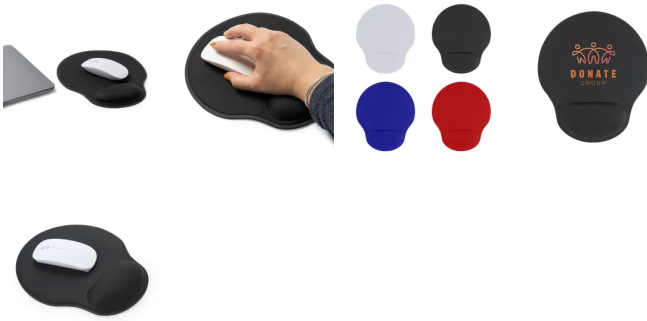

- RETOX -

Alfombrilla SILVANO

Modelo 3012

DESCRIPCIÓN

Alfombrilla para ratón realizada en suave poliéster con reposamuñecas acolchado. Base antideslizante de silicona.

PACKAGING

Pack=1 Caja=100

MEDIDAS

[20,5cm/24,3cm/2cm]

COLORES DISPONIBLES

TALLAS

Unico

[20,5cm/24,3cm/
2cm]

Las medidas son aproximadas (±2cm)