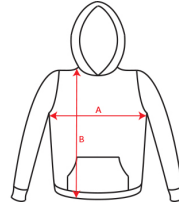

- RETOX -

Sudadera KENIA Roly

Modelo 2204

DESCRIPCIÓN

Sudadera unisex con capucha forrada al tono, 100% algodón con acabado lavado ácido. Puños y bajo en rib 2x1. Cordón plano a tono. Cuello con cubrecosturas al tono. Bolsillo canguro.

PACKAGING

Pack=1 Caja=30

TALLAS

COLORES DISPONIBLES

801 802 803 804 805 806
3XL 3XL 3XL 3XL 3XL 3XL

TALLAS

XS	S	M	L	XL
[51cm/65cm]	[54cm/67cm]	[57cm/69cm]	[60cm/71cm]	[63cm/73cm]
XXL	XXXL			
[66cm/75cm]	[69cm/77cm]			

Las medidas son aproximadas (± 2 cm)