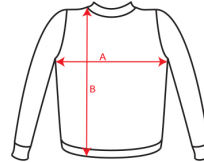

- RETOX -

Sudadera JAYA Roly

Modelo 2203

DESCRIPCIÓN

Sudadera unisex con cuello redondo 100% algodón lavado al ácido. Rib 2x1 en cuello, puños y bajo a tono. Costuras reforzadas en puños, bajo, cintura y sisa. Cubrecosturas cuello a tono.

PACKAGING

Pack=1 Caja=30

TALLAS

COLORES DISPONIBLES

TALLAS

XS	S	M	L	XL
[51cm/63cm]	[54cm/66cm]	[57cm/69cm]	[60cm/72cm]	[63cm/75cm]
XXL	XXXL			
[66cm/78cm]	[69cm/81cm]			

Las medidas son aproximadas (± 2 cm)