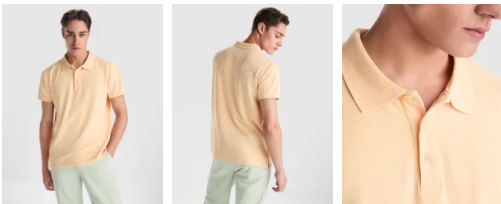

- RETOX -

Polo COBAIN Roly

Modelo 2202

DESCRIPCIÓN

Polo de manga corta unisex, 100% algodón con acabado lavado ácido. Cuello y mangas en rib 1x1, con aperturas laterales. Cubrecosturas al tono. Tapeta con tres botones.

PACKAGING

Pack=1 Caja=50

TALLAS

COLORES DISPONIBLES

TALLAS

XS	S	M	L	XL
[48cm/68cm]	[51cm/70cm]	[54cm/72cm]	[57cm/74cm]	[60cm/76cm]
XXL	XXXL			
[64cm/79cm]	[67cm/82cm]			

Las medidas son aproximadas (± 2 cm)