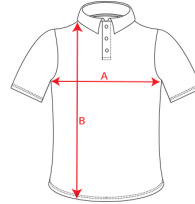

- RETOX -

Polo COBAIN Roly

Modelo 2202

DESCRIPCIÓN

Polo de manga corta unisex, 100% algodón con acabado lavado ácido. Cuello y mangas en rib 1x1, con aperturas laterales. Cubrecosturas al tono. Tapeta con tres botones.

PACKAGING

Pack=1 Caja=50

TALLAS

COLORES DISPONIBLES

TALLAS

XS	S	M	L	XL
[48cm/68cm]	[51cm/70cm]	[54cm/72cm]	[57cm/74cm]	[60cm/76cm]
XXL	XXXL			
[64cm/79cm]	[67cm/82cm]			

Las medidas son aproximadas (± 2 cm)