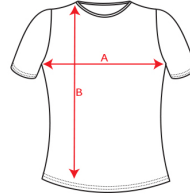

- RETOX -

Camiseta FIYI Roly

Modelo 2201

DESCRIPCIÓN

Camiseta de manga corta mujer 100% algodón con acabado lavado ácido. Cuello redondo de canalé 1x1 y costuras laterales. Cubrecosturas en cuello a tono.

PACKAGING

Pack=1 Caja=50

TALLAS

COLORES DISPONIBLES

TALLAS

S	M	L	XL	XXL
[41cm/62cm]	[44cm/64cm]	[47cm/66cm]	[50cm/69cm]	[54cm/70cm]

Las medidas son aproximadas (± 2 cm)

PRODUCTOS RELACIONADOS