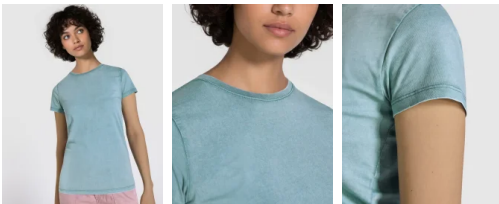

- RETOX -

Camiseta FIYI Roly

Modelo 2201

DESCRIPCIÓN

Camiseta de manga corta mujer 100% algodón con acabado lavado ácido. Cuello redondo de canalé 1x1 y costuras laterales. Cubrecosturas en cuello a tono.

PACKAGING

Pack=1 Caja=50

TALLAS

COLORES DISPONIBLES

TALLAS

S	M	L	XL	XXL
[41cm/62cm]	[44cm/64cm]	[47cm/66cm]	[50cm/69cm]	[54cm/70cm]

Las medidas son aproximadas (± 2 cm)

PRODUCTOS RELACIONADOS