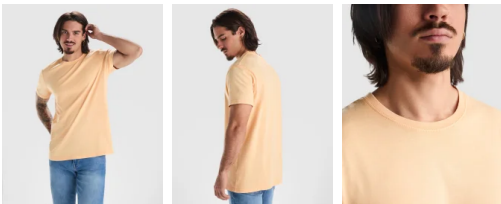

- RETOX -

Camiseta GORGI Roly

Modelo 2200

DESCRIPCIÓN

Camiseta de manga corta para hombre 100% algodón. Diseño de cuello redondo de canalé 1x1 y cubrecosturas al tono con acabado pulido.

PACKAGING

Pack=1 Caja=50

TALLAS

COLORES DISPONIBLES

TALLAS

S	M	L	XL	XXL
[49cm/69cm]	[52cm/71cm]	[55cm/73cm]	[58cm/75cm]	[62cm/77cm]
XXXL				
[66cm/79cm]				

Las medidas son aproximadas (±2cm)

PRODUCTOS RELACIONADOS

2201

Camiseta FIYI Roly