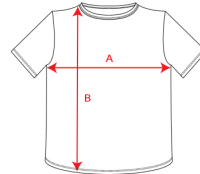

- RETOX -

Camiseta GORGI Roly

Modelo 2200

DESCRIPCIÓN

Camiseta de manga corta para hombre 100% algodón. Diseño de cuello redondo de canalé 1x1 y cubrecosturas al tono con acabado pulido.

PACKAGING

Pack=1 Caja=50

TALLAS

COLORES DISPONIBLES

TALLAS

S	M	L	XL	XXL
[49cm/69cm]	[52cm/71cm]	[55cm/73cm]	[58cm/75cm]	[62cm/77cm]
XXXL				
[66cm/79cm]				

Las medidas son aproximadas (±2cm)

PRODUCTOS RELACIONADOS

2201

Camiseta FIYI Roly