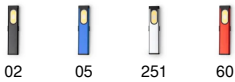

- RETOX -

Linterna ZABALA

Modelo 2039

DESCRIPCIÓN

Doble linterna ultra plana elaborada en aluminio. En la linterna latera cuenta con 3 intensidades de luz y un modo de luz roja parpadeante con 420 lúmens, y en la linterna frontal un modo de luz con 70 lúmens. Incorpora un imán que permite sujetarlo en superficies metálicas, además de un clip de sujeción.

PACKAGING

Pack=50 Caja=200

CARACTERÍSTICAS

Composición: Aluminio.

Batería: 300 mAh. Cable Tipo C-USB incluido. Incluye Manual de instrucciones en 6 idiomas: español, inglés, francés, italiano, portugués y alemán. Presentación en caja diseño.

MEDIDAS

[2,5cm/0,8cm/11,5cm]

COLORES DISPONIBLES

TALLAS

Unico

[2,5cm/0,8cm/11,5cm]

Las medidas son aproximadas ($\pm 2cm$)