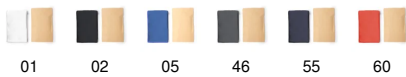

### DESCRIPCIÓN

Toalla ligera elaborada en Microfibra RPET de 200 g/m<sup>2</sup> con borde remallado a conjunto del cuerpo.

### PACKAGING

Pack=50 Caja=200

### COLORES DISPONIBLES