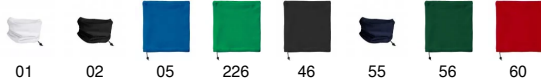

- RETOX -

Cuello polar Nukka

Modelo 2009

DESCRIPCIÓN

Cuello polar Nukka La prenda imprescindible en tu armario para no pasar frío este invierno. Con cuello polar Nukka di adiós al frío.

PACKAGING

Pack=10 Caja=100

CARACTERÍSTICAS

* Cuello polar con ajustador elástico * Modelo a prueba de viento. * 100% poliéster, polar 210 g/m².

COLORES DISPONIBLES

TALLAS

Las medidas son aproximadas (±2cm)

PRODUCTOS RELACIONADOS

5607