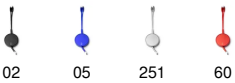

COLORES DISPONIBLES

02

05

251

60

TALLAS

Unico

[26cm/1,5cm/6cm]

Las medidas son aproximadas (±2cm)