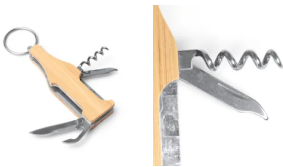

- RETOX -

Llavero COSCO

Modelo 1879

DESCRIPCIÓN

Llavero multiherramienta elaborado en acero con cuerpo en bambú. Cuenta con 4 funciones: sacacorchos, abrelatas y navaja y abridor. Acero y bambú.

PACKAGING

Pack=50 Caja=200

CARACTERÍSTICAS

Presentación individual en caja diseño eco.

MEDIDAS

[2,3cm/11cm/1,2cm]

COLORES DISPONIBLES

29

TALLAS

Unico

[2,3cm/11cm/1,2cm]

Las medidas son aproximadas (±2cm)