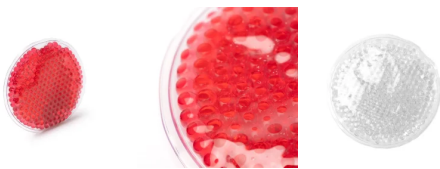

- RETOX -

Parche GELOX

Modelo 1851

DESCRIPCIÓN

Parche térmico 2 en 1 de bolas de gel diseñado para la aplicación de frío y calor. Para el tratamiento de frío, refrigerarlo dos horas antes. Para la aplicación de calor se puede calentar con agua caliente. Las bolas de gel de su interior le otorgan una textura agradable que además se adapta fácilmente al contorno corporal. Ideal para alivio muscular localizado. Plástico y gel

PACKAGING

Pack=50 Caja=100

CARACTERÍSTICAS

Se recomienda no poner en contacto con superficies calientes y/o metálicas de forma directa para evitar daños en el objeto. Se recomienda dejar fuera del alcance de menores de 3 años. Embolsado individual.

MEDIDAS

[1cm/10Ø]