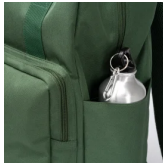

- RETOX -

Mochila LEVIX

Modelo 1837

DESCRIPCIÓN

"Mochila de poliéster 600D con un compartimento principal. En su interior cuenta con un bolsillo para transporte de portátil de hasta 16". En el exterior incorpora un compartimento frontal con cierre de cremallera, doble asa para transporte en la parte superior y asas y espalda acolchadas. RPET""

PACKAGING

Pack=1 Caja=20

CARACTERÍSTICAS

Capacidad 21L.

COLORES DISPONIBLES

02

06

107

55

60

TALLAS

Unico

[29cm/46cm/16cm]

Las medidas son aproximadas (±2cm)