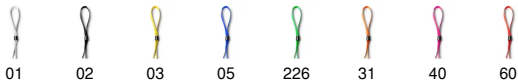

- RETOX -

Pulsera RAVE

Modelo 1810

DESCRIPCIÓN

Pulsera ajustable de poliéster con cierre de seguridad (no retornable).

PACKAGING

Pack=500 Caja=2000

CARACTERÍSTICAS

Material:

MEDIDAS

[35cm/1,5cm/1,6Ø]

COLORES DISPONIBLES

TALLAS

Unico

[35cm/1,5cm/1,6
Ø]

Las medidas son aproximadas (±2cm)