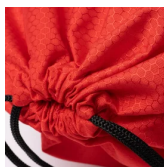

- RETOX -

Mochila CREEK

Modelo 1785

DESCRIPCIÓN

Mochila de cuerdas en resistente poliéster 600D Ripstop.

PACKAGING

Pack=50 Caja=200

CARACTERÍSTICAS

Material: Poliéster

MEDIDAS

[34cm/42cm]