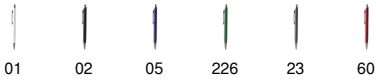

- RETOX -

Bolígrafo TORY

Modelo 1671

DESCRIPCIÓN

Bolígrafo pulsador con cuerpo de aluminio reciclado y detalles en acabado metálico mate. Tinta azul.

PACKAGING

Pack=50 Caja=500

CARACTERÍSTICAS

Material: Aluminio reciclado

MEDIDAS

[14cm/1Ø]

COLORES DISPONIBLES

TALLAS

Tinta Azul

[14cm/1Ø]

Las medidas son aproximadas (±2cm)