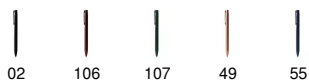

- RETOX -

Bolígrafo PROSA

Modelo 1600

DESCRIPCIÓN

El bolígrafo presenta un cuerpo metálico con pulsador en acabado mate, ofreciendo un diseño elegante y duradero. Equipado con carga jumbo de tinta azul, es ideal para escribir de manera cómoda y sin interrupciones prolongadas.

PACKAGING

Pack=50 Caja=500

COLORES DISPONIBLES

TALLAS

Tinta Azul

[13,5cm/0,9Ø]

Las medidas son aproximadas (±2cm)