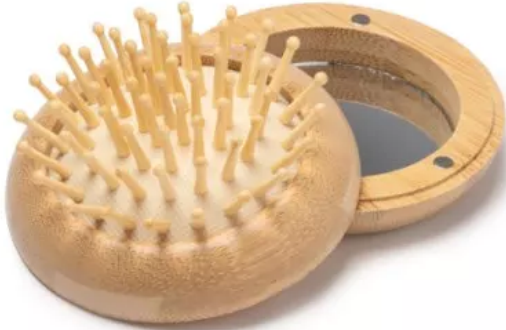

## Peine SELDON plegable Bambú

**Modelo 1591**

### DESCRIPCIÓN

Cepillo plegable con cuerpo y cerdas de bambú, que incorpora un espejo en la parte trasera. Perfecto para cuidar el cabello de manera práctica y sostenible en cualquier lugar.

### CARACTERÍSTICAS

Composición: Bambú. Presentación en caja diseño eco.