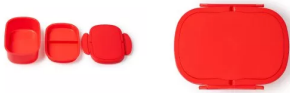

- RETOX -

Fiambarrera CAMDEN

Modelo 1561

DESCRIPCIÓN

La fiambarrera de PP ofrece un compartimento principal de 1L, perfecto para almacenar comidas. Su tapa interior extraíble cuenta con dos compartimentos adicionales, proporcionando versatilidad y organización para diferentes alimentos. Incluye asas de transporte, facilitando su manejo y portabilidad. Ideal para llevar almuerzos al trabajo, la escuela o actividades al aire libre, esta fiambarrera combina practicidad y funcionalidad en un diseño compacto y conveniente.

PACKAGING

Pack=1 Caja=20

COLORES DISPONIBLES

01

02

05

06

60